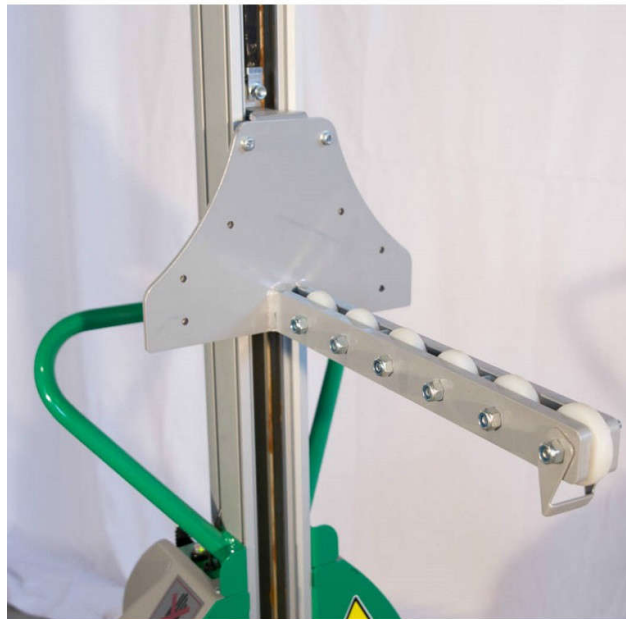

## ➤ Eperon avec rouleaux pour Minilifter jusqu'à 200

Eperon complet avec des roulettes en nylon et un crochet de sécurité pour les orteils. Idéal pour la manutention horizontale de bobines sur palettes ou sur le sol (vérifier la largeur de courses avant dans ce dernier cas). Il devrait être placé à la place des fourches.

Dans sa version standard, la longueur maximale de la bobine est de 430 mm. Il peut également être soudé à la partie la plus haute de la plaque afin d'atteindre des altitudes plus élevées, dans ce cas vérifier la capacité résiduelle en fonction du minilifter choisi.

Modèle		SR
Description		éperon
Max capacité	kg	200
Centre de charge	mm	270
Minimum hauteur	mm	55
épaisseur	mm	65
Longueur	mm	540
Diamètre du rouleau	mm	70

Modèle	Capacité résiduelle
Handy	100
Handy CB	100
New bingo	200
Clever	120