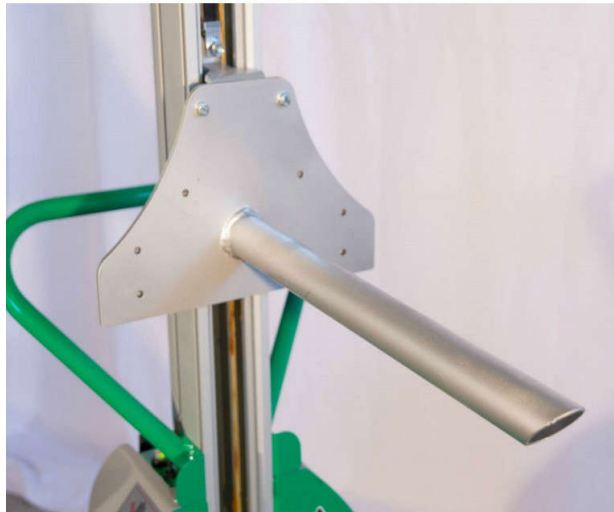

➤ Espolon con rodillos por Minilifter hasta 200

Espolon completa con rodillos de nylon y puntera de seguridad. Ideal para el manejo horizontal de bobinas en paletas o en el suelo (verifique el ancho anteriores en este último caso). Debe colocarse en el lugar de las horquillas.

En su versión estándar, la longitud máxima de la bobina es de 430 mm. También se puede soldar a la parte más alta de la placa para alcanzar elevaciones más altas, en este caso verificar la capacidad residual según el minilifter elegido.

Modelo		SR
Descripción		Espuela con rodillos
Max capacidad	kg	200
Centro de carga	mm	270
Altura mínima	mm	55
Espesor	mm	65
Largo	mm	540
Diámetro de rodillo	mm	70

Modelo	Capacidad residual
Handy	100
Handy CB	100
New bingo	200
Clever	120